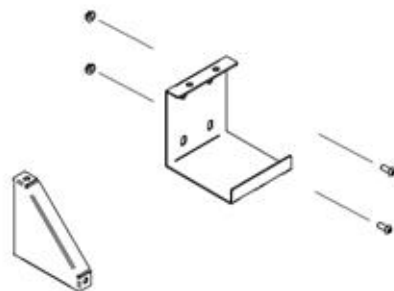

WB-E1500

N° 4
M6 X 10

N° 4
M6

N° 6
M4 X 10

E' VIETATA LA RIPRODUZIONE TOTALE E/O PARZIALE DEL PRESENTE DISEGNO CHE E' DI PROPRIETA' DI RO & CO SPA PI02492210352
RO & CO SPA SI RISERVA LA FACOLTA' DI AGGIORNARE E O MODIFICARE TUTTO O IN PARTE LE PRESENTI SPECIFICHE SENZA PREAVVISO.