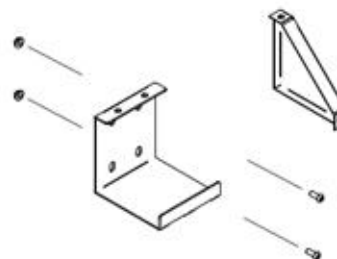

WB-E1500

N° 4
M6 X 10

N° 4
M6

N° 6
M4 X 10

E' VIETATA LA RIPRODUZIONE TOTALE E/O PARZIALE DEL PRESENTE DISEGNO CHE E' DI PROPRIETA' DI RO & CO SPA PI02492210352
RO & CO SPA SI RISERVA LA FACOLTA' DI AGGIORNARE E O MODIFICARE TUTTO O IN PARTE LE PRESENTI SPECIFICHE SENZA PREAVVISO.