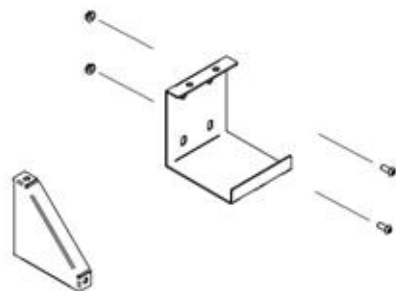

WB-E1500

N° 4
M6 X 10

N° 4
M6

N° 6
M4 X 10

E' VIETATA LA RIPRODUZIONE TOTALE E/O PARZIALE DEL PRESENTE DISEGNO CHE E' DI PROPRIETA' DI RO & CO SPA PI02492210352
RO & CO SPA SI RISERVA LA FACOLTA' DI AGGIORNARE E O MODIFICARE TUTTO O IN PARTE LE PRESENTI SPECIFICHE SENZA PREAVVISO.