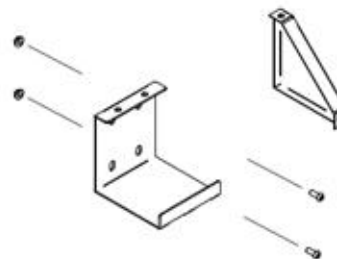

WB-E1500

N° 4
M6 X 10

N° 4
M6

N° 6
M4 X 10

E' VIETATA LA RIPRODUZIONE TOTALE E/O PARZIALE DEL PRESENTE DISEGNO CHE E' DI PROPRIETA' DI RO & CO SPA PI02492210352
RO & CO SPA SI RISERVA LA FACOLTA' DI AGGIORNARE E O MODIFICARE TUTTO O IN PARTE LE PRESENTI SPECIFICHE SENZA PREAVVISO.