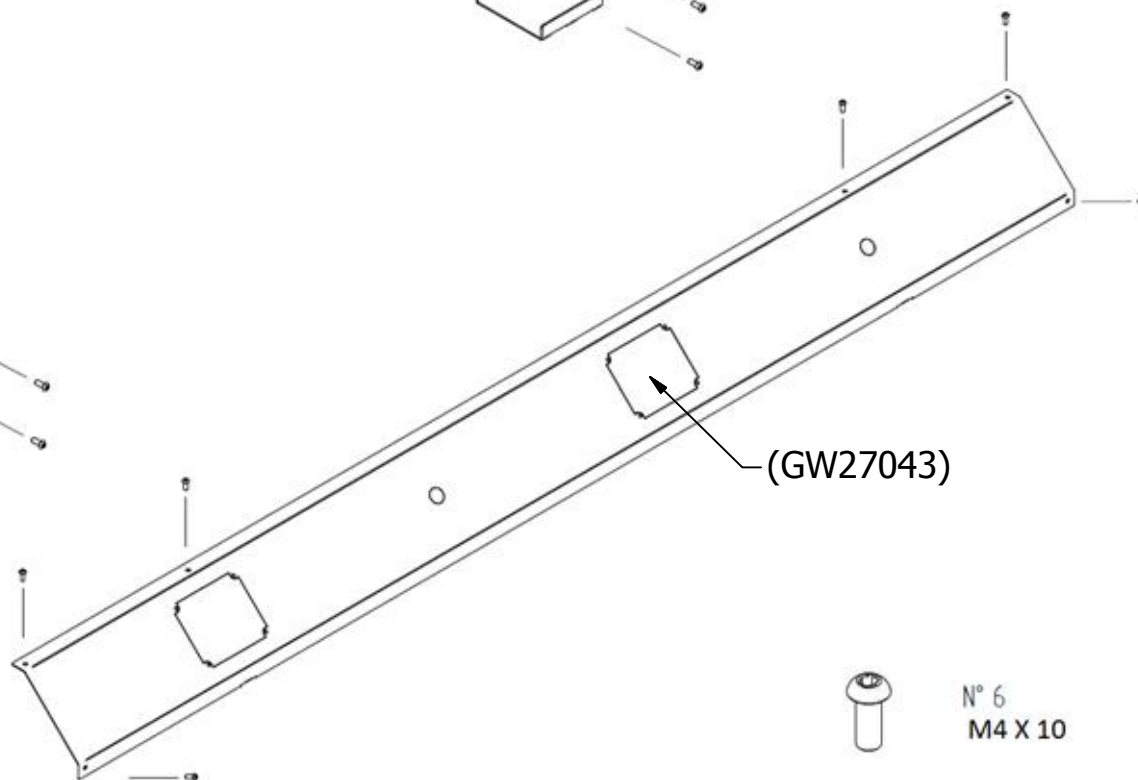

WB-E1500

N° 4
M6 X 10

N° 4
M6

N° 6
M4 X 10

E' VIETATA LA RIPRODUZIONE TOTALE E/O PARZIALE DEL PRESENTE DISEGNO CHE E' DI PROPRIETA' DI RO & CO SPA PI02492210352
RO & CO SPA SI RISERVA LA FACOLTA' DI AGGIORNARE E O MODIFICARE TUTTO O IN PARTE LE PRESENTI SPECIFICHE SENZA PREAVVISO.